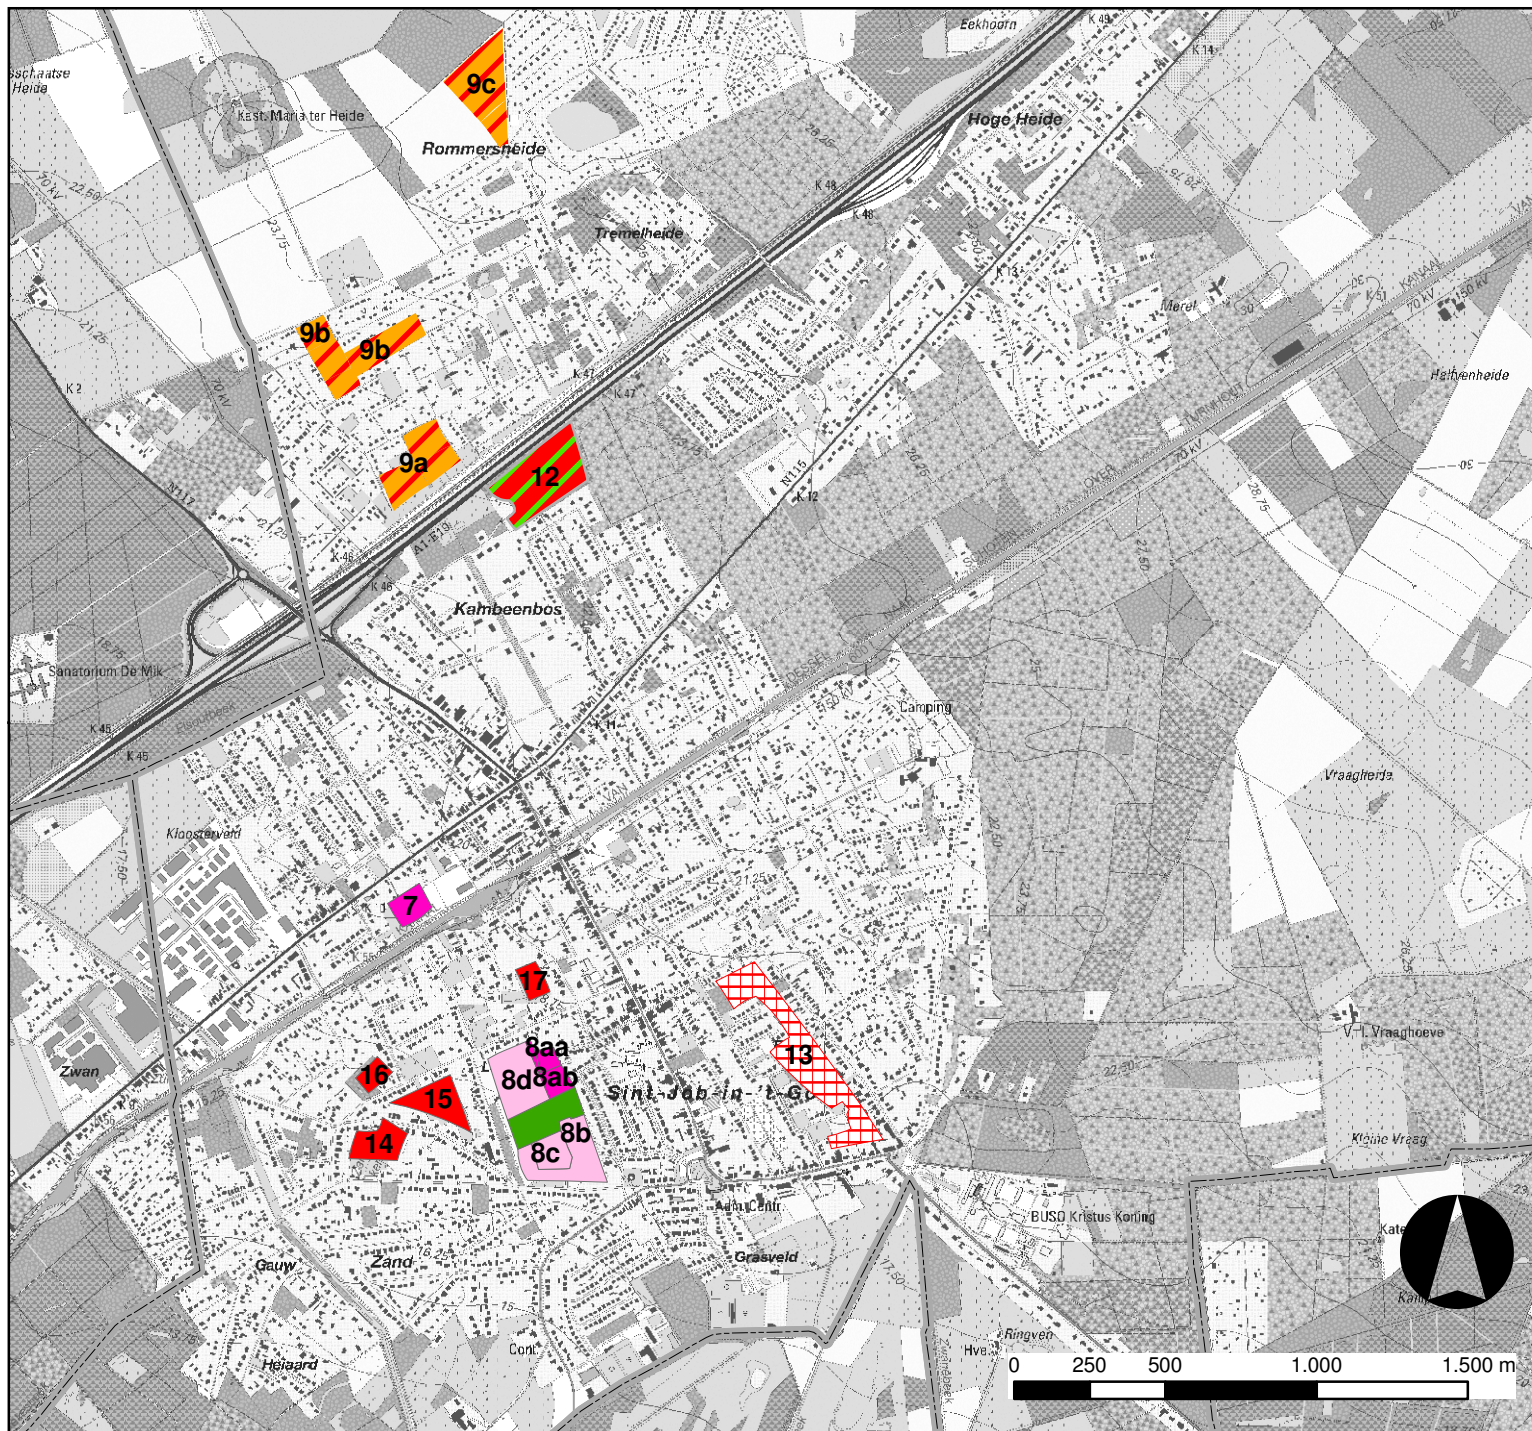

## Herziening gemeentelijk ruimtelijk structuurplan Brecht

Kaart 38d: situering binnengebieden bestemming - zuid

### Bestemming

-  RUP (parkzone)
-  RUP (wonen reservatie)
-  RUP (wonen)
-  WUG
-  woongebied
-  woongebied met recreatief karakter
-  woonpark

Bron: topokaart, grijs, 1: 50.000, 2007, NGI  
Digitale versie gewestplan, AGIV, 2002

Kenmerk: 2249995018  
Datum: februari 2015  
Plannr.: 1/1  
Formaat: A4  
Schaal: 1:25.000