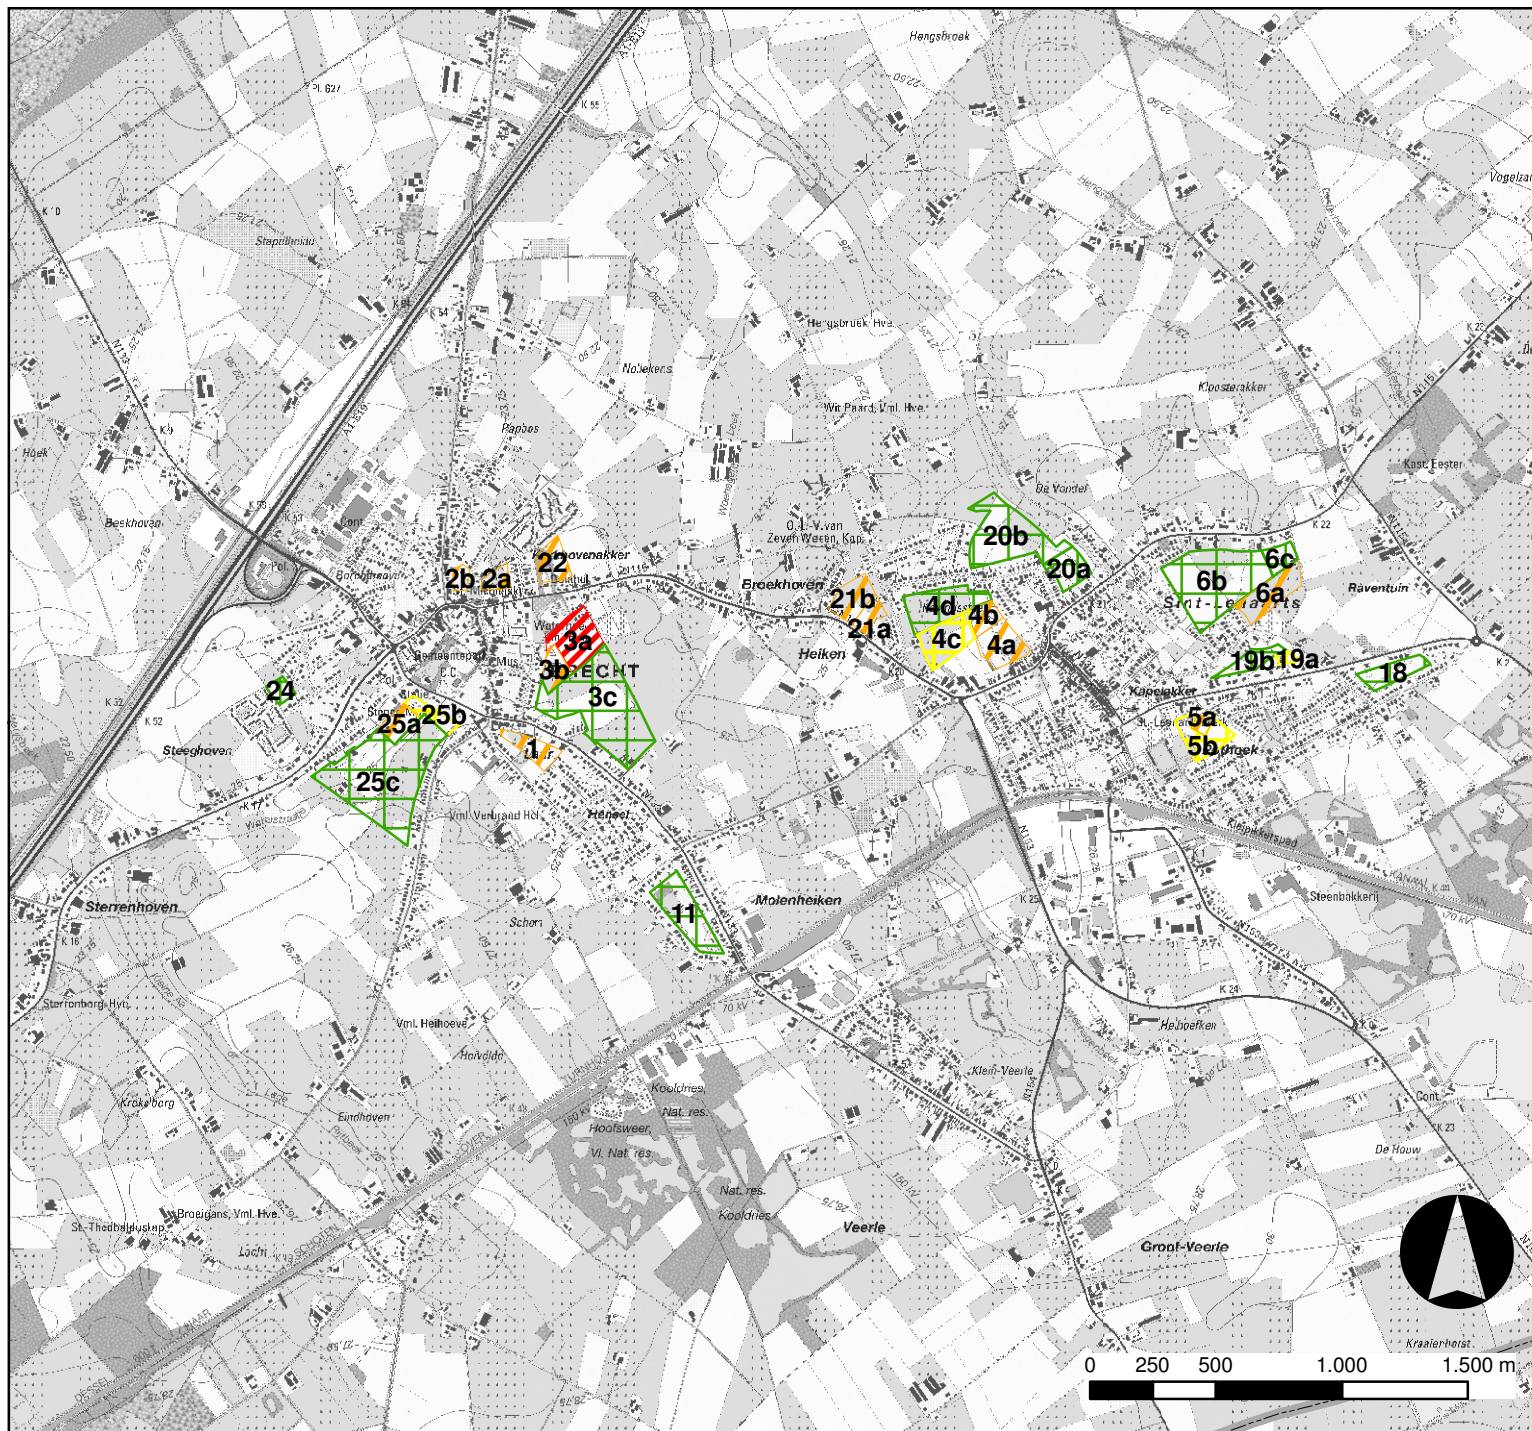

Herziening gemeentelijk ruimtelijk structuurplan Brecht

Kaart 38e: woningprogrammatie binnengebieden - noord

-  fase 0 (2007-2012)
-  fase 1 (2012- 2017)
-  fase 2 (2017-2022)
-  fase 3 (2022 - ...)

Bron: topokaart, grijs, 1: 50.000, 2007, NGI
Digitale versie gewestplan, AGIV, 2002

Kenmerk: 224995013
Datum: december 2014
Plannr.: 1/1
Formaat: A4
Schaal: 1:30.000