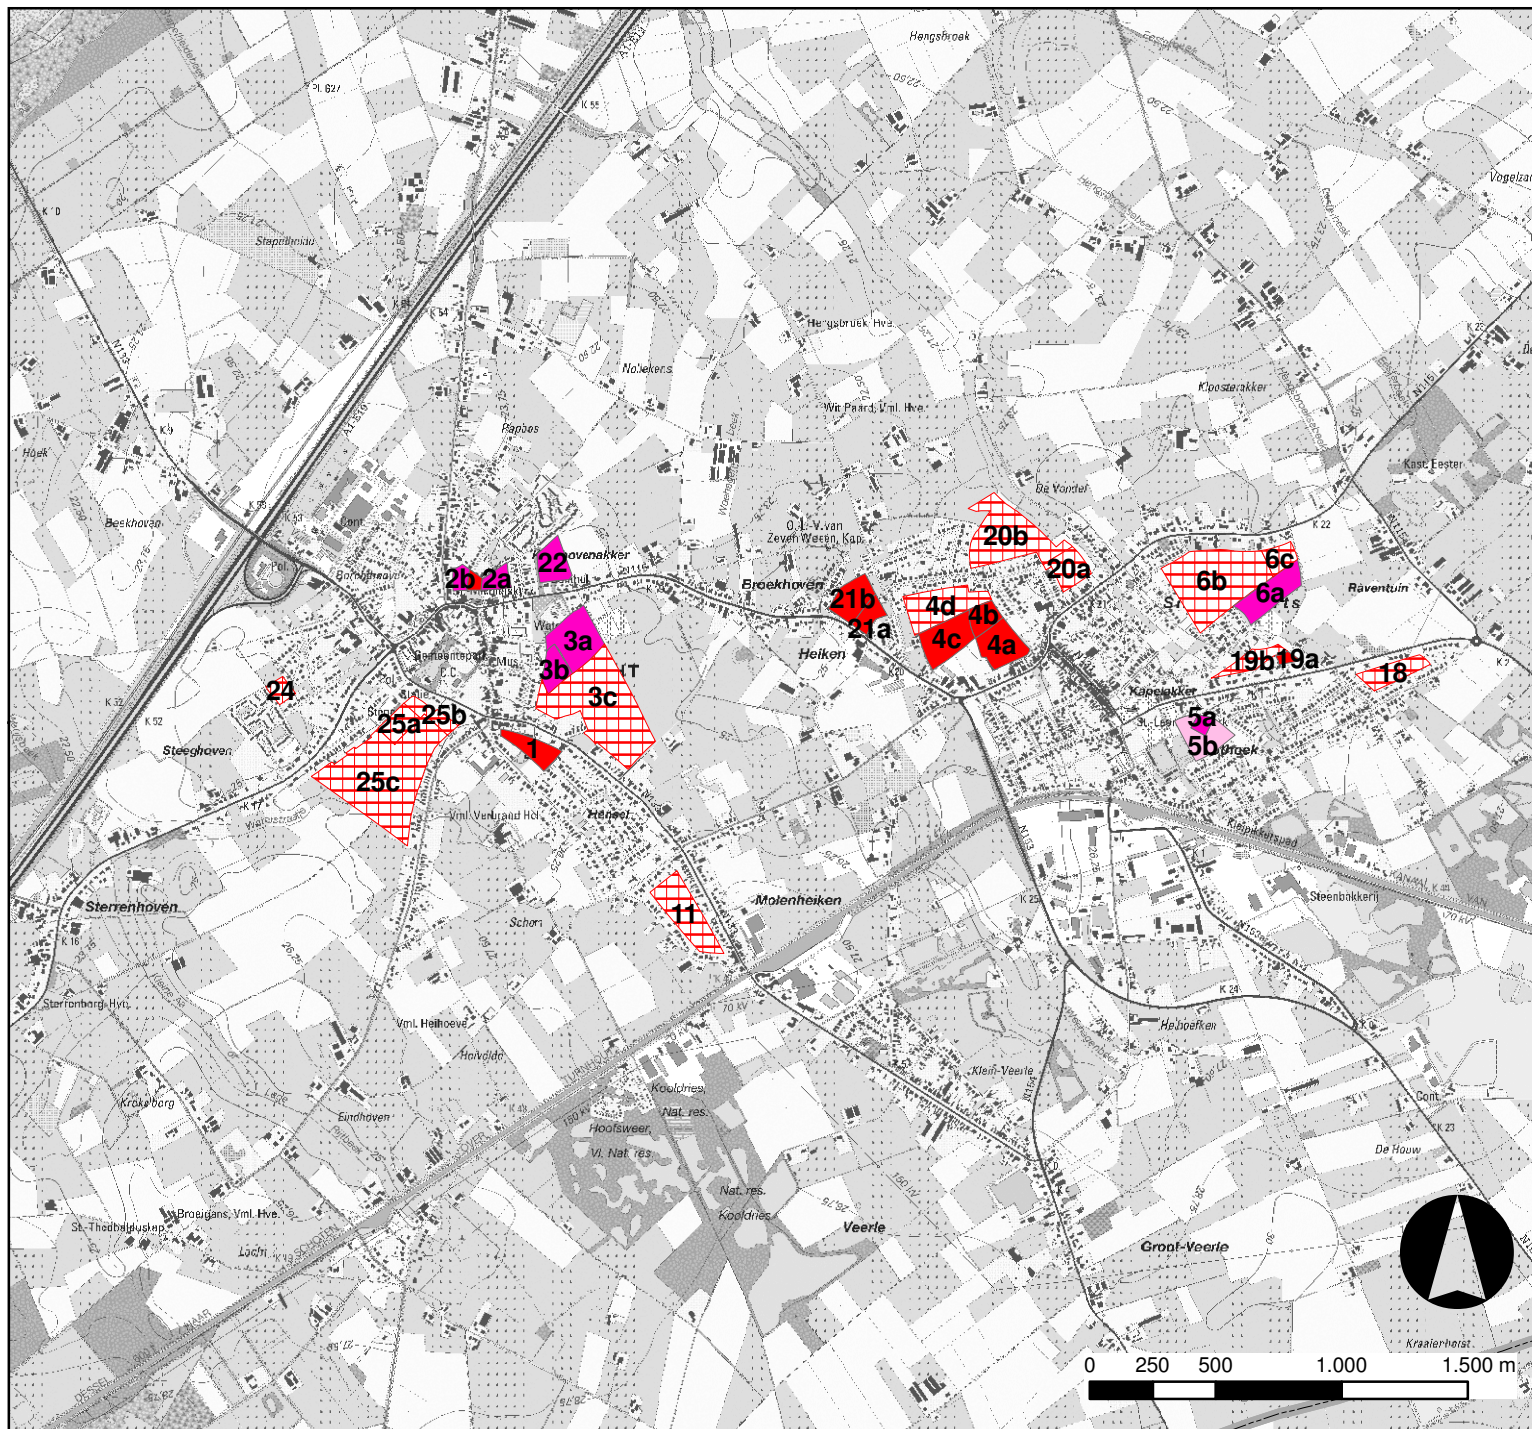

Herziening gemeentelijk ruimtelijk structuurplan Brecht

Kaart 38c: Situering binnengebieden bestemming - noord

Bestemming

-  RUP (parkzone)
-  RUP (wonen reservatie)
-  RUP (wonen)
-  WUG
-  woongebied
-  woongebied met recreatief karakter
-  woonpark

Bron: topokaart, grijs, 1: 50.000, 2007, NGI
Digitale versie gewestplan, AGIV, 2002

Kenmerk: 2249995013
Datum: november 2014
Plannr.: 1/1
Formaat: A4
Schaal: 1:30.000