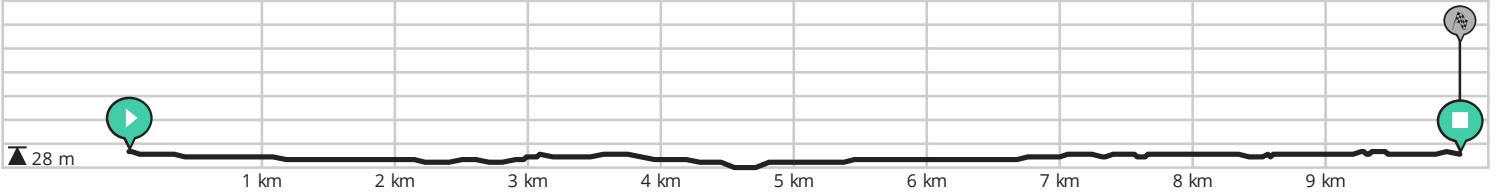

# Loopomloop De Merel Brecht - groen

Door Sport Vlaanderen - Loopomlopen

BEKIJK OP MOBIEL

-  Lengte: 10.0 km
-  Stijging: 8 m
-  Moeilijkheidsgraad: 3/10

-  Tilburgbaan, 2960 Brecht, België
-  Schippersdreef, 2960 Brecht, België