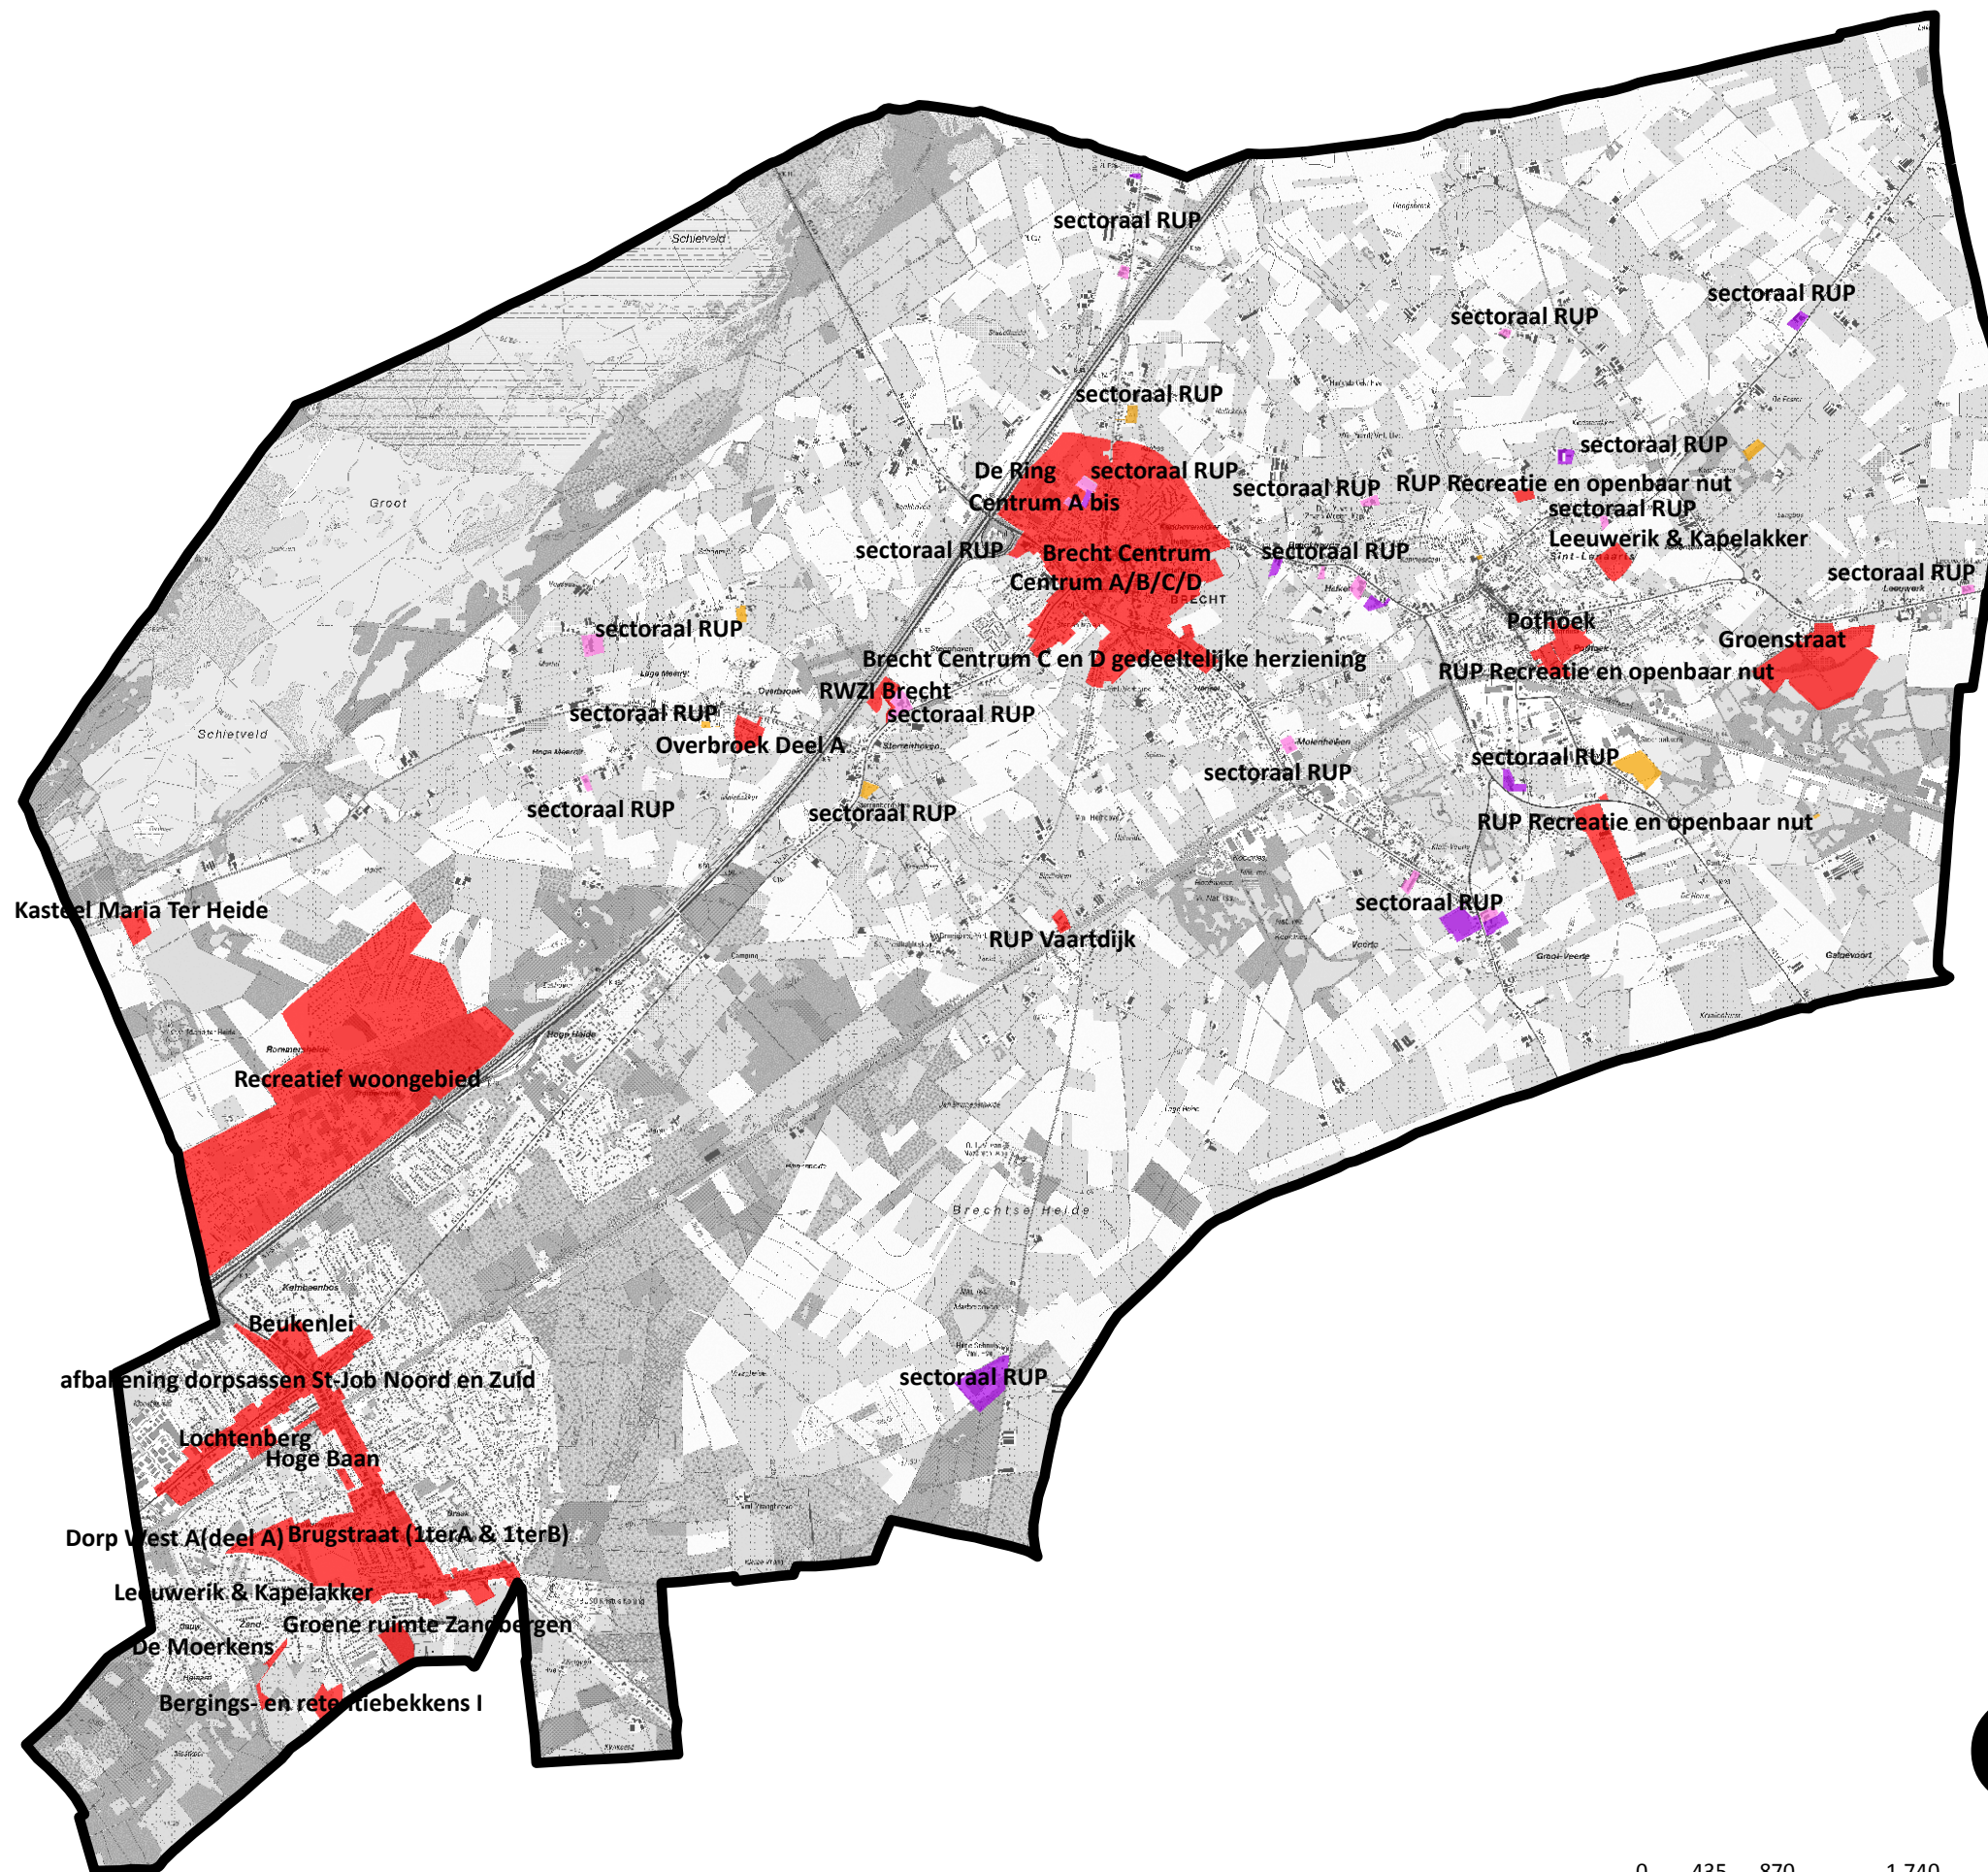

Herziening gemeentelijk ruimtelijk structuurplan Brecht

Kaart 6: Situering goedgekeurde gemeentelijke RUP's en BPA's

Verklaring:

- Gemeentegrens
- gemeentelijke RUP's en BPA's**
- sectorale RUP's en BPA's**
- zonevrije recreatie
- zonevrije recreatie Veldstraat
- Zonevrije bedrijven
- zonevrije bedrijven fase II
- overige RUP's en BPA's**
- overige RUP's

Bron: topokaart, kleur, 1:50.000, NGI, 2007

Kenmerk: 2249995020
 Datum: augustus 2015
 Plannr.: 1/1
 Formaat: A3
 Schaal: 1:47.000